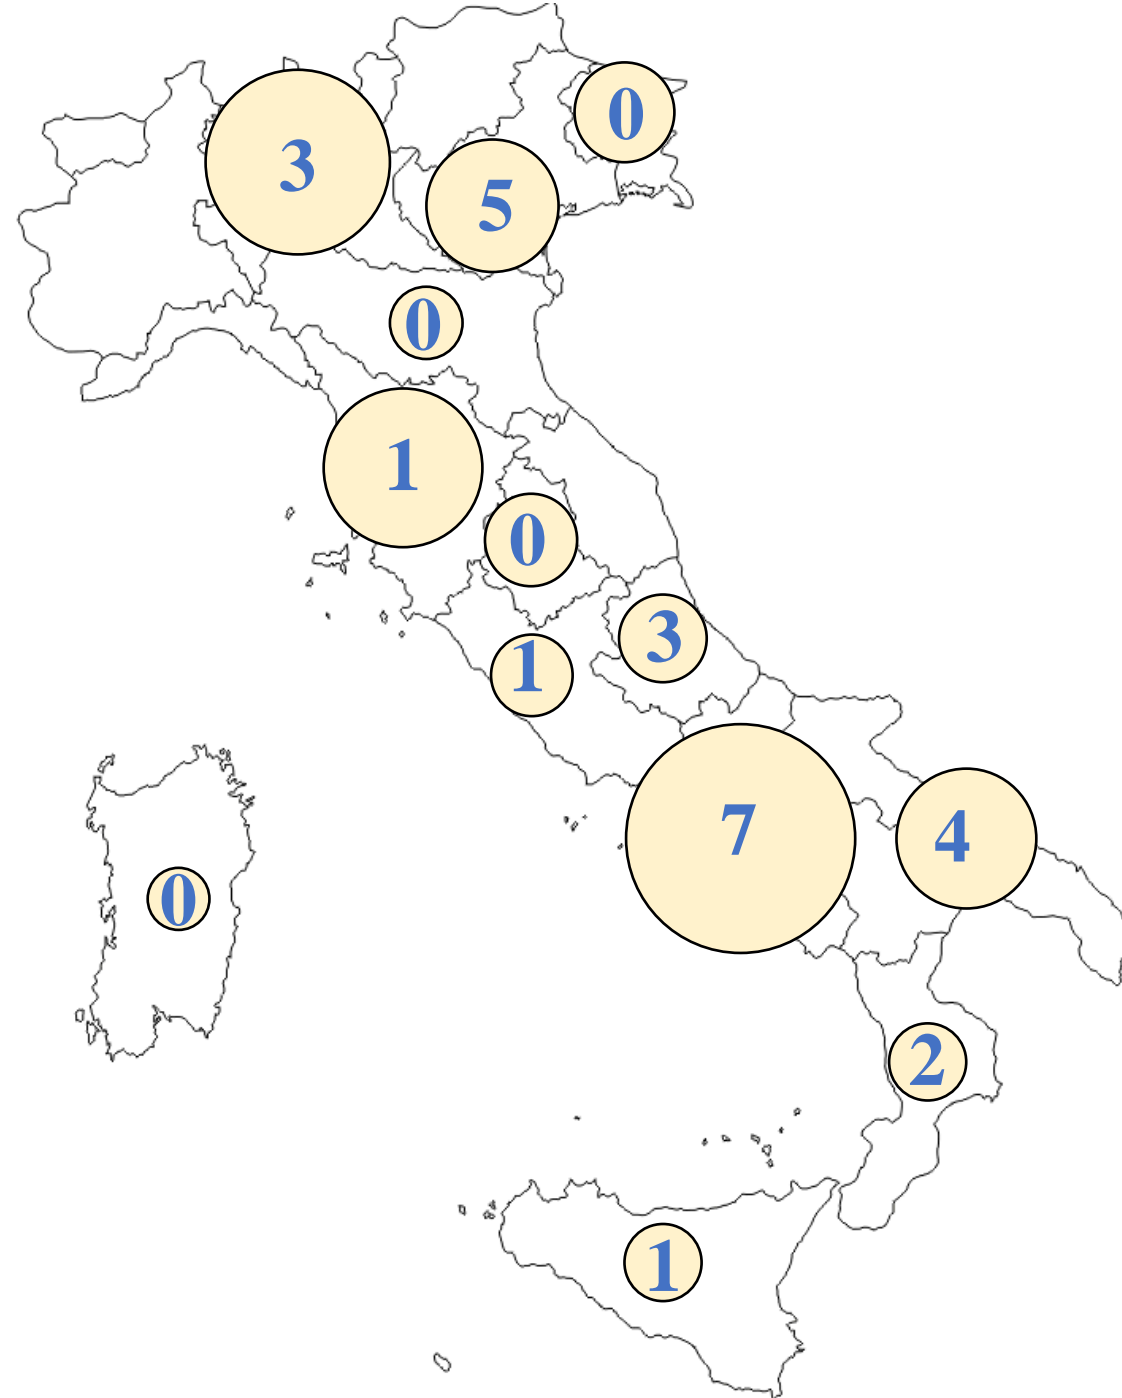

La distribuzione dei Soci

Abruzzo	39
Calabria	42
Campania	261
Emilia Romagna	28
Friuli	49
Lazio	32
Lombardia	169
Puglia	100
Sardegna	20
Sicilia	41
Toscana	131
Umbria	41
Veneto	88

Le proposte di candidature

Abruzzo	3
Calabria	2
Campania	7
Emilia Romagna	0
Friuli	0
Lazio	1
Lombardia	3
Puglia	4
Sardegna	0
Sicilia	1
Toscana	1
Umbria	0
Veneto	5

Le scelte del Consiglio Nazionale

CRITERI ADOTTATI

1. Equa distribuzione territoriale

Le scelte del Consiglio Nazionale

VENETO

Proposte

Rovigo 3

Venezia 1

Vicenza 1

VENETO

Scelta Consiglio

Le scelte del Consiglio Nazionale

PUGLIA Proposte

Bari 2
Foggia 1
Lecce 1

PUGLIA Scelta Consiglio

Bari 1
Foggia 1
Lecce 1

Le scelte del Consiglio Nazionale

CALABRIA

Proposte