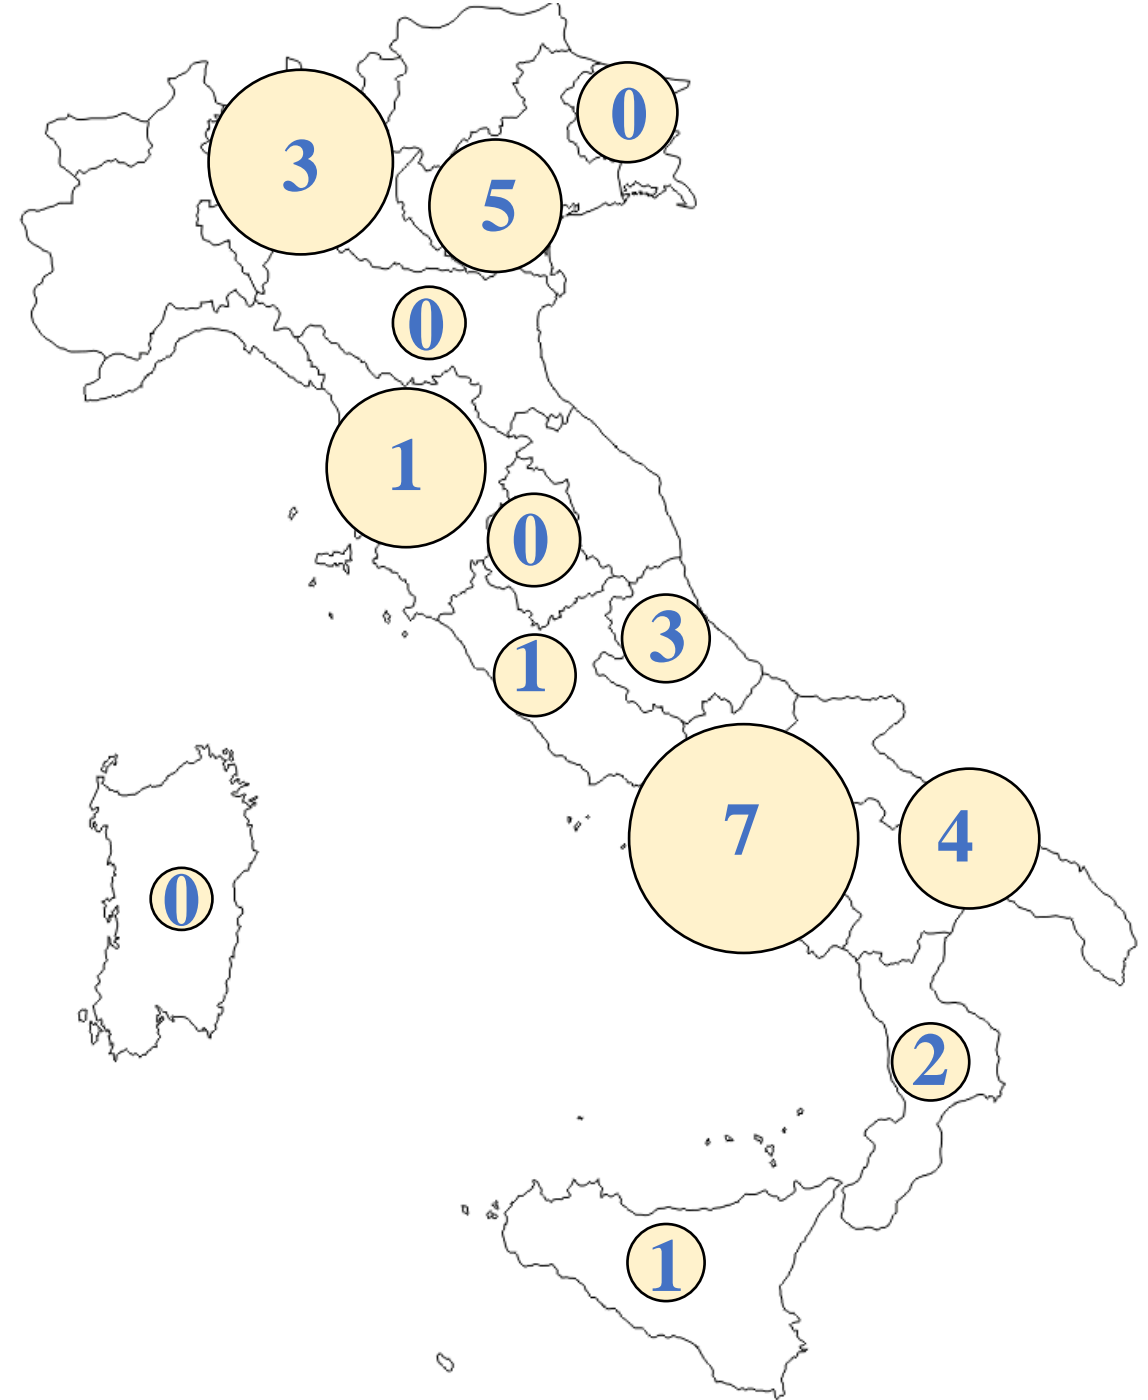

La distribuzione dei Soci

Abruzzo	39
Calabria	42
Campania	261
Emilia Romagna	28
Friuli	49
Lazio	32
Lombardia	169
Puglia	100
Sardegna	20
Sicilia	41
Toscana	131
Umbria	41
Veneto	88

Le proposte di candidature

Abruzzo	3
Calabria	2
Campania	7
Emilia Romagna	0
Friuli	0
Lazio	1
Lombardia	3
Puglia	4
Sardegna	0
Sicilia	1
Toscana	1
Umbria	0
Veneto	5

Le scelte del Consiglio Nazionale

CRITERI ADOTTATI

1. Equa distribuzione territoriale

Le scelte del Consiglio Nazionale

VENETO

Proposte

Rovigo 3

Venezia 1

Vicenza 1

VENETO

Scelta Consiglio

Le scelte del Consiglio Nazionale

PUGLIA Proposte

Bari 2
Foggia 1
Lecce 1

PUGLIA Scelta Consiglio

Bari 1
Foggia 1
Lecce 1

Le scelte del Consiglio Nazionale

CALABRIA

Proposte