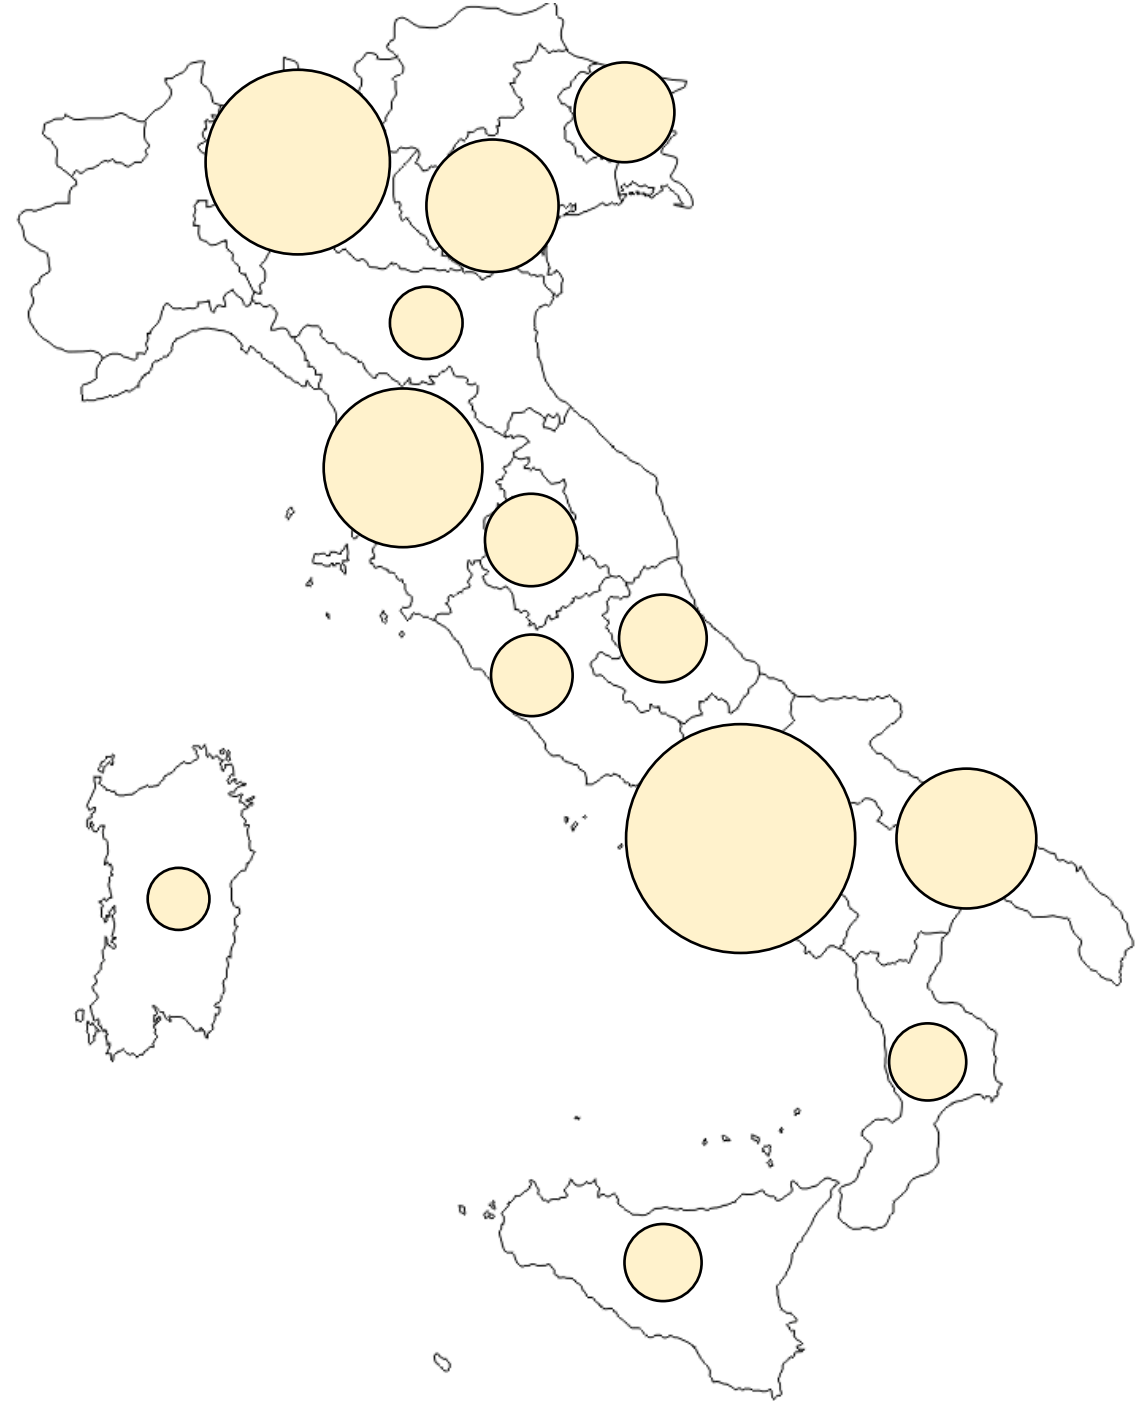

La distribuzione dei Soci

Abruzzo	39
Calabria	42
Campania	261
Emilia Romagna	28
Friuli	49
Lazio	32
Lombardia	169
Puglia	100
Sardegna	20
Sicilia	41
Toscana	131
Umbria	41
Veneto	88

Le proposte di candidature

Abruzzo	3
Calabria	2
Campania	7
Emilia Romagna	0
Friuli	0
Lazio	1
Lombardia	3
Puglia	4
Sardegna	0
Sicilia	1
Toscana	1
Umbria	0
Veneto	5

Le scelte del Consiglio Nazionale

CRITERI ADOTTATI

1. Equa distribuzione territoriale

Le scelte del Consiglio Nazionale

VENETO

Proposte

Rovigo 3

Venezia 1

Vicenza 1

VENETO

Scelta Consiglio

Le scelte del Consiglio Nazionale

PUGLIA Proposte

Bari 2
Foggia 1
Lecce 1

PUGLIA Scelta Consiglio

Bari 1
Foggia 1
Lecce 1

Le scelte del Consiglio Nazionale

CALABRIA

Proposte