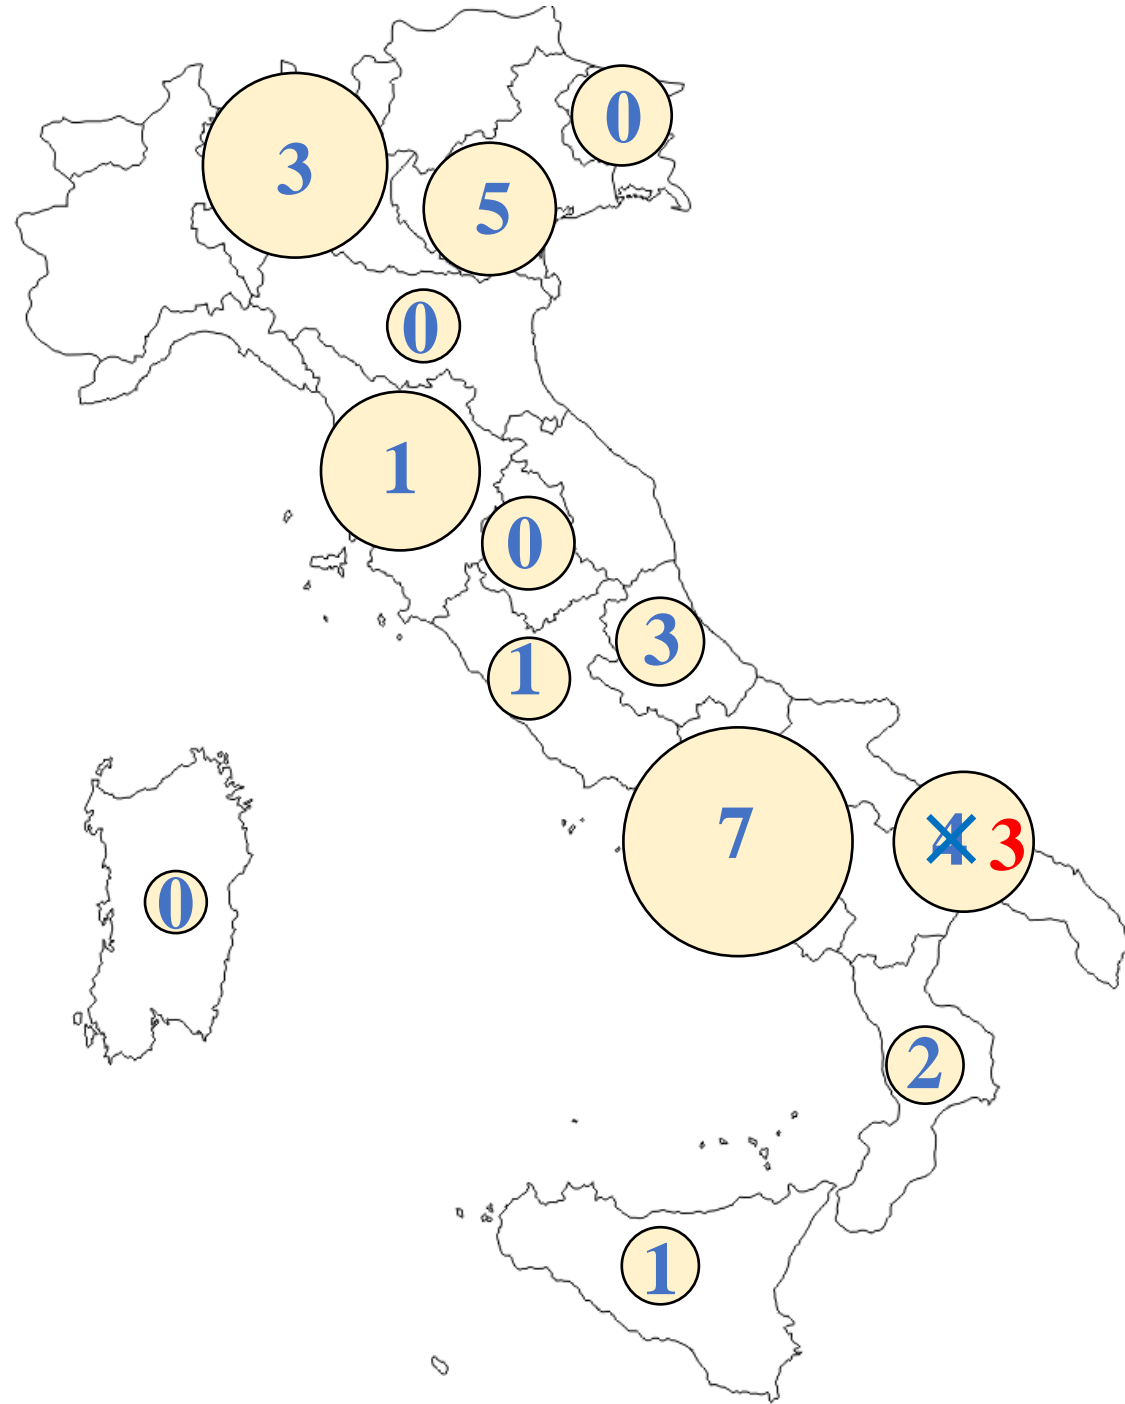

Rovigo **1**

Venezia 1

Vicenza 1

Le scelte del Consiglio Nazionale

CAMPANIA

Proposte

Caserta 3

Mondragone 1

Napoli 2

Salerno 1

CAMPANIA

Scelta Consiglio

Caserta **2**

Mondragone 1

Napoli **1**

Salerno 1

Le scelte del Consiglio Nazionale

PUGLIA Proposte

Bari 2
Foggia 1
Lecce 1

PUGLIA Scelta Consiglio

Bari 1
Foggia 1
Lecce 1

Le scelte del Consiglio Nazionale

CALABRIA

Proposte

Crotone 1

Serra San Bruno 1

CALABRIA

Scelta Consiglio

Crotone 1

Serra San Bruno 1

	Proposte	N. Sezioni con candidature	Scelte del Consiglio	Proporzionalità con il numero dei soci
Abruzzo	3	1	1	0,74
Calabria	2	2	2	0,80
Campania	7	4	5	5,05
Emilia Romagna	0	0	0	0,51
Friuli	0	0	0	0,96
Lazio	1	1	1	0,64
Lombardia	3	3	3	3,28
Puglia	4	3	3	1,89
Sardegna	0	0	0	0,37
Sicilia	1	1	1	0,80
Toscana	1	1	1	2,44
Umbria	0	0	0	0,82
Veneto	5	3	3	1,70