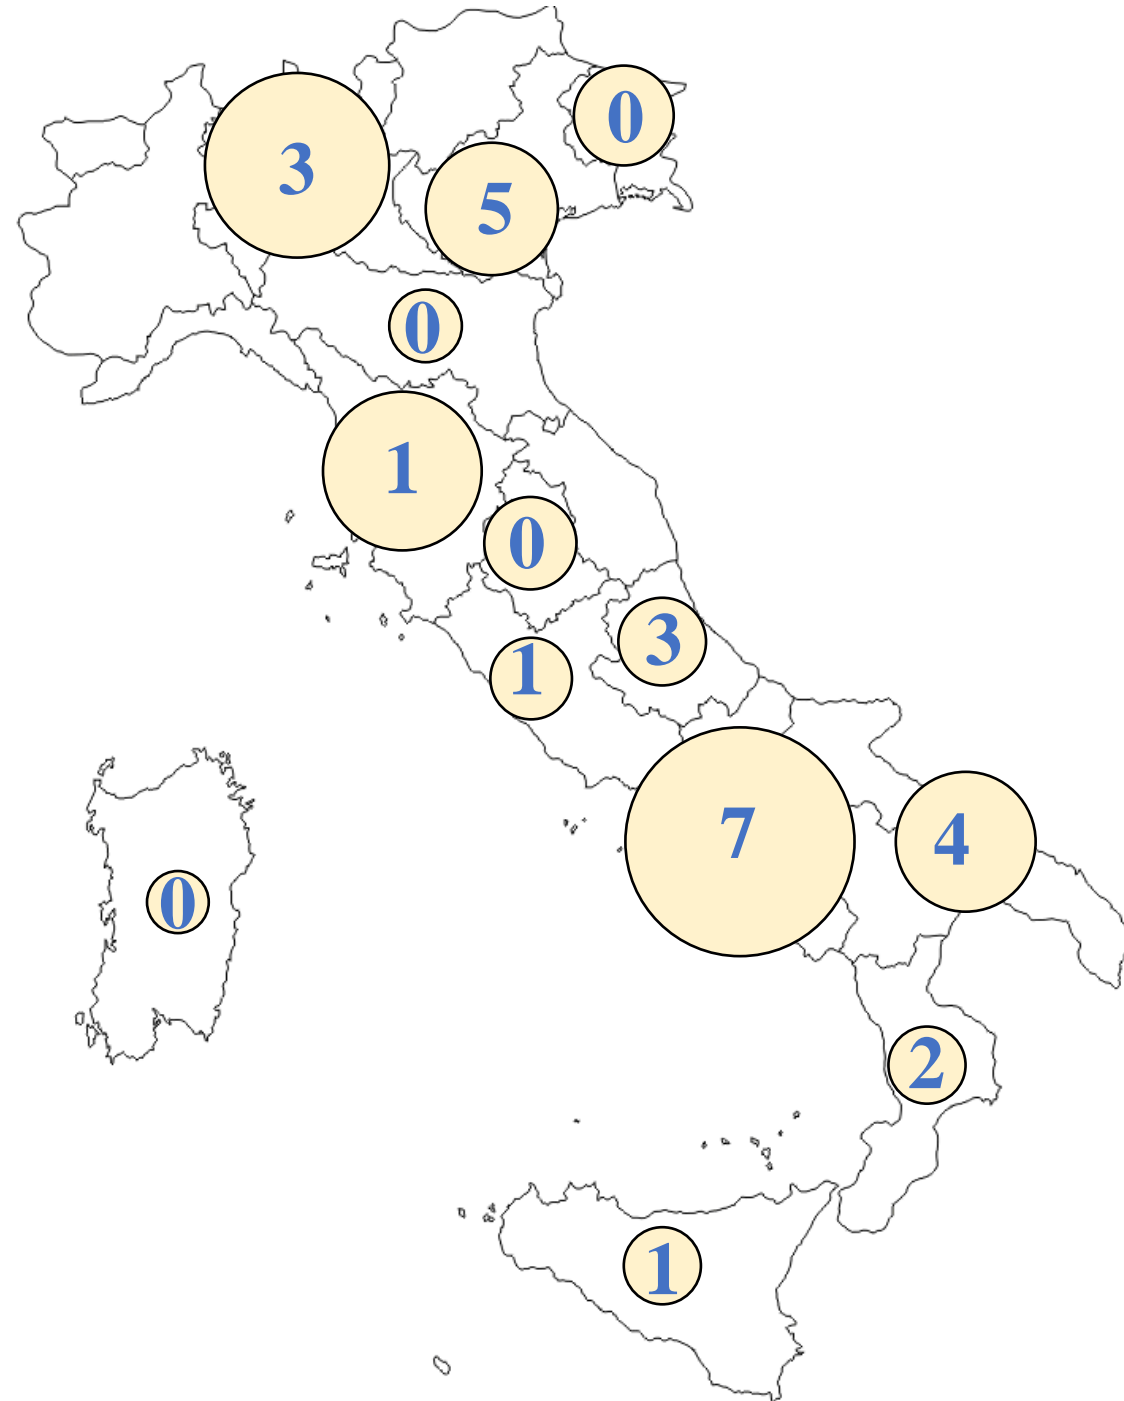

Le scelte del Consiglio Nazionale

VENETO

Proposte

Rovigo 3

Venezia 1

Vicenza 1

VENETO

Scelta Consiglio

Rovigo **1**

Venezia 1

Vicenza 1

Le scelte del Consiglio Nazionale

CAMPANIA

Proposte

Caserta 3

Mondragone 1

Le scelte del Consiglio Nazionale

PUGLIA Proposte

Bari 2
Foggia 1
Lecce 1

PUGLIA Scelta Consiglio

Bari 1
Foggia 1
Lecce 1

Le scelte del Consiglio Nazionale

CALABRIA

Proposte

Crotone 1

Serra San Bruno 1

CALABRIA

Scelta Consiglio

Crotone 1

Serra San Bruno 1

	Proposte	N. Sezioni con candidature	Scelte del Consiglio	Proporzionalità con il numero dei soci
Abruzzo	3	1	1	0,74
Calabria	2	2	2	0,80
Campania	7	4	5	5,05
Emilia Romagna	0	0	0	0,51
Friuli	0	0	0	0,96
Lazio	1	1	1	0,64
Lombardia	3	3	3	3,28
Puglia	4	3	3	1,89
Sardegna	0	0	0	0,37
Sicilia	1	1	1	0,80
Toscana	1	1	1	2,44
Umbria	0	0	0	0,82
Veneto	5	3	3	1,70